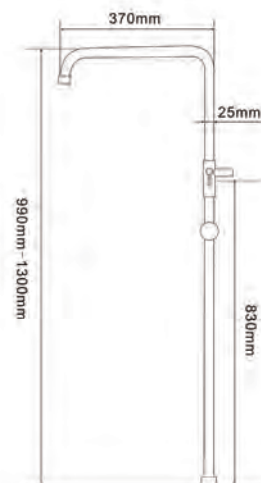

ACERO
INOX.
304

RECAMBIOS
ORIGINALES
GARANTIZADOS

TUBO
TELESCÓPICO