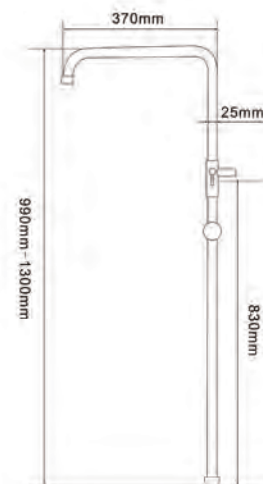

MONOMANDO REDONDO / CUADRADO

Ref. 67205

99 x 130 cm

Cromo Chrome