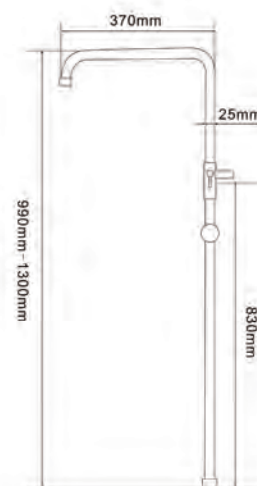

MONOMANDO REDONDO

Ref. 67168

99 x 130 cm

Cromo Chrome