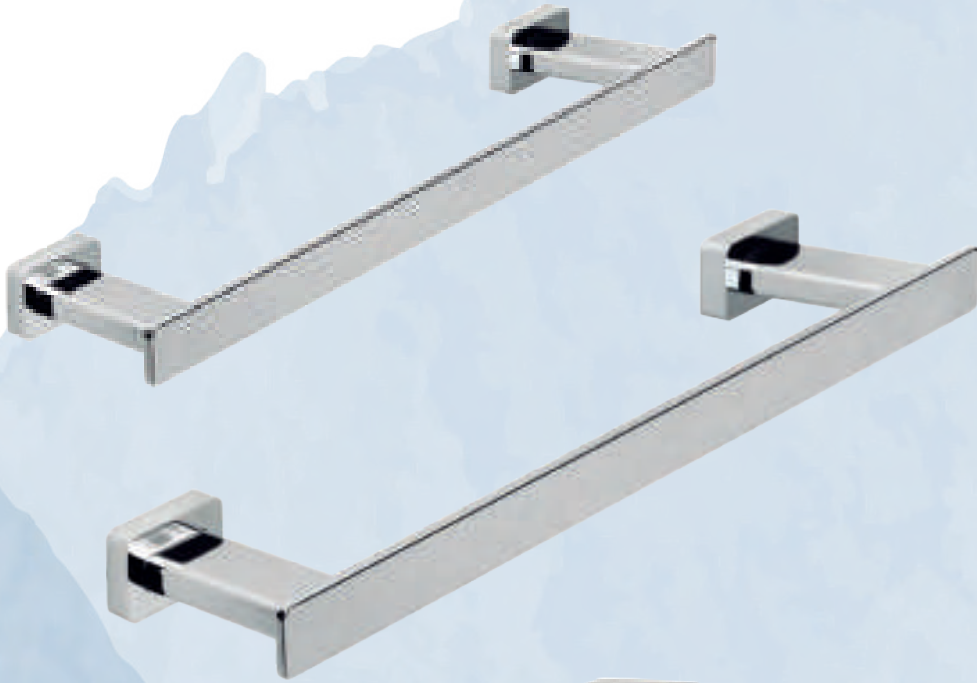

TOALLERO
BARRA 40 CM
TOWEL RAIL
40 CM

Ref. 65249

40 x 3 x 6,9 cm

Cromo
Chrome

TOALLERO
BARRA 50 CM
TOWEL RAIL
50 CM

Ref. 65256

50 x 3 x 6,9 cm

Cromo
Chrome

ESCOBILLERO
PARED
ROLL HOLDER

Ref. 65270

9,3 x 33,6 x 12 cm

Cromo
Chrome

DOSIFICADOR
PARED
DOSIFIER
WALL

Ref. 65317

5,05 x 18,9 x 11,5 cm

Cromo
Chrome