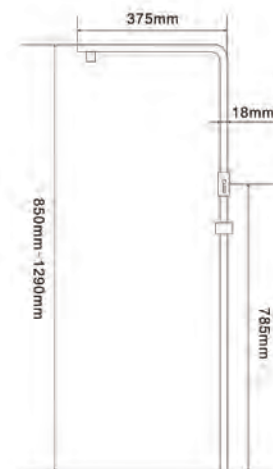

ACERO
INOX.
304

RECAMBIOS
ORIGINALES
GARANTIZADOS

TUBO
TELESCÓPICO