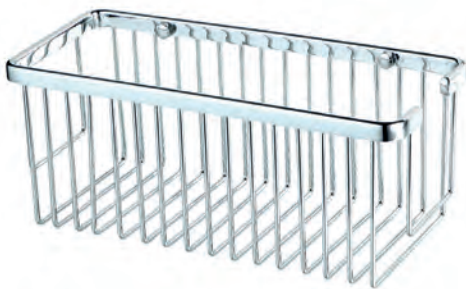

B-7000
RINCONERA
CORNER BASKET

Ref. 65324
24,5 x 24 x 5 x 5,6 cm
Acero inox.
Stainless steel

B-8000
ESTANTERÍA
SHELVE

Ref. 65331
35 x 12,5 x 5,6 cm
Acero inox.
Stainless steel

B-5000
CESTO RECTANGULAR
RECTANGULAR SHOWER
BASKET