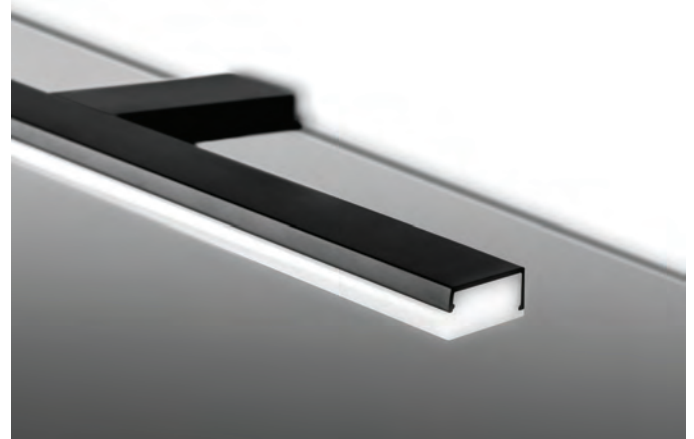

Plazo de entrega: 25 días

**Luminarias que crean
estancias cálidas para
momentos únicos.**

**Spotlights that create
warm stays for unique
moments.**

Iluminación

/ Lightning

B-19

Foco led CII IP44 8W

562 lm / 5700°K