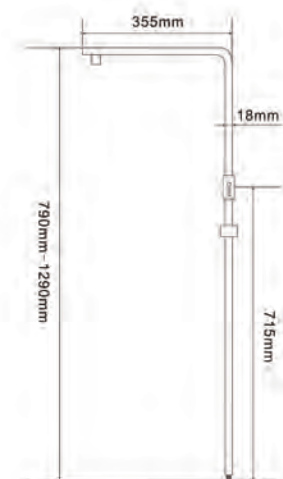

ACERO
INOX.
304

RECAMBIOS
ORIGINALES
GARANTIZADOS

TUBO
TELESCÓPICO